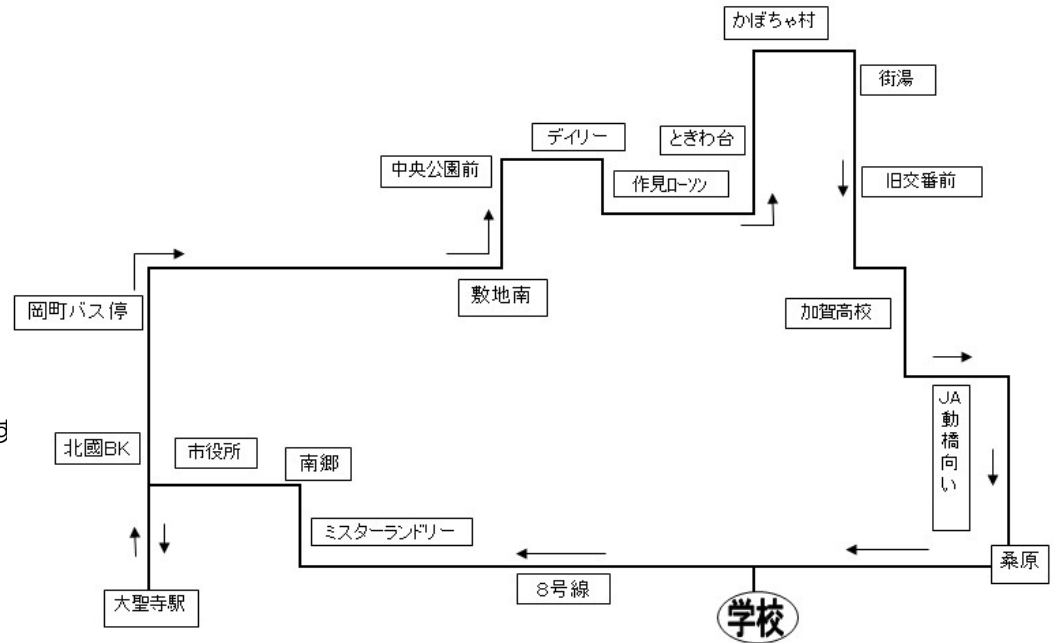

スクールバス 路線運行時刻表

①方面 ≪大聖寺駅→松が丘→片山津→動橋≫

～利用上のお願い～

- 時刻表の時間より多少前後する場合がありますので5分位前にお待ち下さい
- バスが見えたら、手を挙げて合図をして下さい
- 下校時、下車する場所を運転手に申し出て下さい
- 他の交通に迷惑のかからない場所でお待ち下さい
- 道路工事・祭礼などにより通行できない場合、予告なくコースを変更することがあります
- 車内では禁煙にご協力下さい

土曜日等はなし又は送りのみになります

時 限	学校発	ミスターランドリー	下河崎	南 郷	大聖寺駅 今村証券	大聖寺 北國BK	岡 町 バス停	松が丘 デイリー	温泉駅 北 口	ときわ台	かぼちゃ村	旧 交番前	J A動橋 向 い	学校着
①	9:00	9:07	9:09	9:10	9:13	9:14	9:17	9:23	9:25	9:27	9:31	9:34	9:39	9:44
昼	12:55	1:02	1:04	1:05	1:08	1:09	1:12	1:18	1:20	1:22	1:26	1:29	1:34	1:39
⑦	3:50	3:57	3:59	4:00	4:03	4:04	4:07	4:13	4:15	4:17	4:21	4:24	4:29	4:34
⑧	4:50	4:57	4:59	5:00	5:03	5:04	5:07	5:13	5:15	5:17	5:21	5:24	5:29	5:34
⑨	5:50	5:57	5:59	6:00	6:03	6:04	6:07	6:13	6:15	6:17	6:21	6:24	6:29	6:34
最終	7:40	送りのみ (土曜日は5:40発になります)												