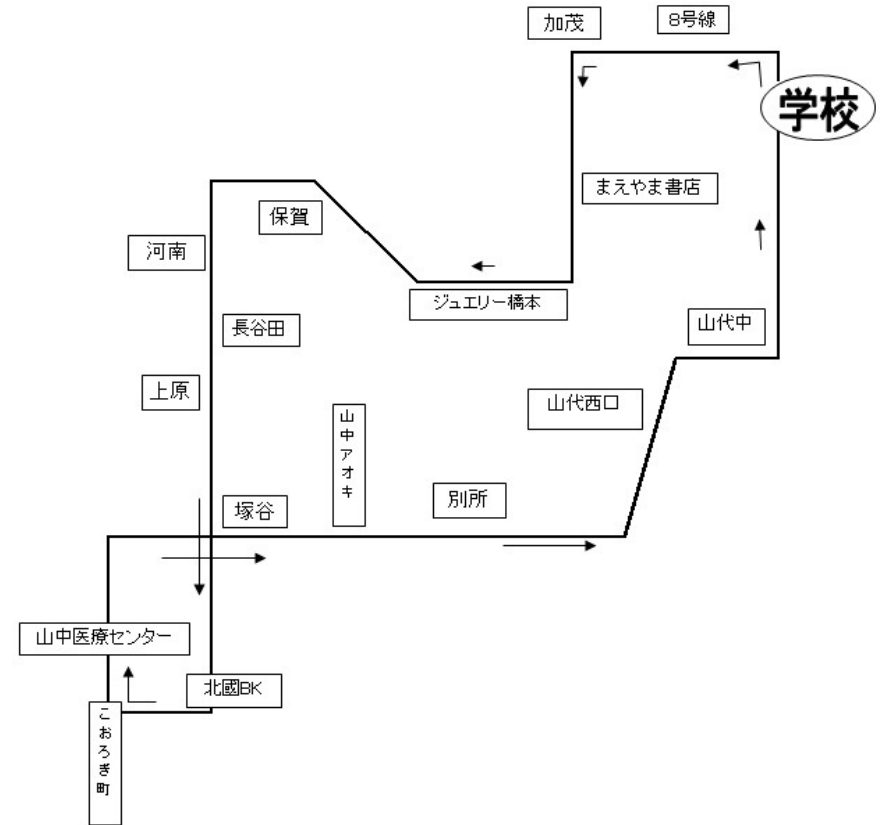

スクールバス 路線運行時刻表
②方面◀山代→保賀→山中→別所▶

～利用上のお願い～

- 時刻表の時間より多少前後する場合がありますので5分位前にお待ち下さい
- バスが見えたら、手を挙げて合図をして下さい
- 下校時、下車する場所を運転手に申し出て下さい
- 他の交通に迷惑のかからない場所でお待ち下さい
- 道路工事・祭礼などにより通行できない場合、予告なくコースを変更することがあります。
- 車内では禁煙にご協力下さい

土曜日等はなし又は送りのみになります

時限	学校発	まえやま書店	ジュエリー橋本	保賀	河南	長谷田	塚谷	山中北国BK	山中医療センター	山中アオキ	別所	山代西口	山代中	学校着
①	9:00	9:06	9:07	9:09	9:12	9:14	9:17	9:21	9:24	9:26	9:29	9:32	9:35	9:40
⑤	1:50	1:56	1:57	1:59	2:02	2:04	2:07	2:11	2:14	2:16	2:19	2:22	2:25	2:30
⑩	6:50	送りのみ (土曜日は4:50発になります)												