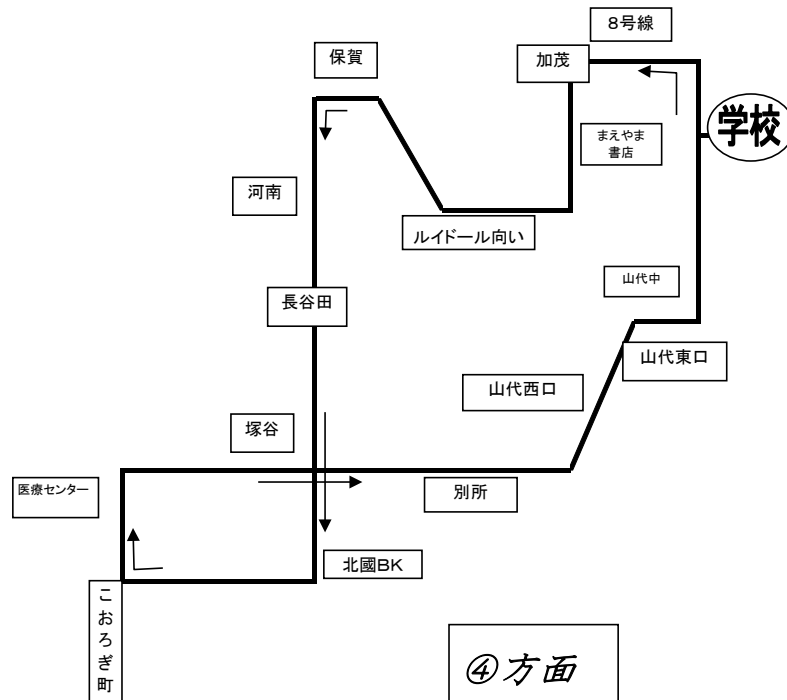

運行路線地図

①方面

<大聖寺～松が丘～片山津>

②方面

<山代～山中～別所>

③方面

<橋立～潮津～湖北>

④方面

<大実～三木～塩屋～大聖寺>