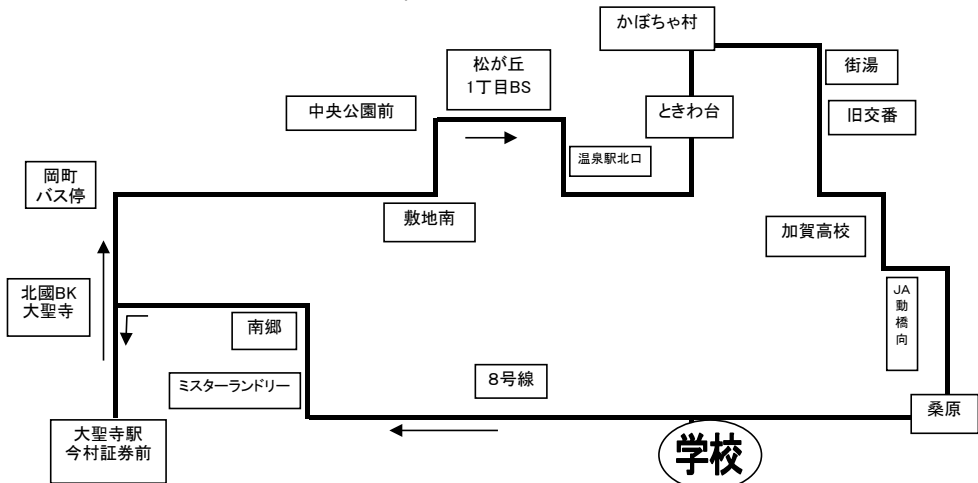

運行路線地図

①方面

<大聖寺～松が丘～片山津>

②方面

<山代～山中～別所>

③方面

<橋立～潮津～湖北>

④方面

<大実～三木～塩屋～大聖寺>