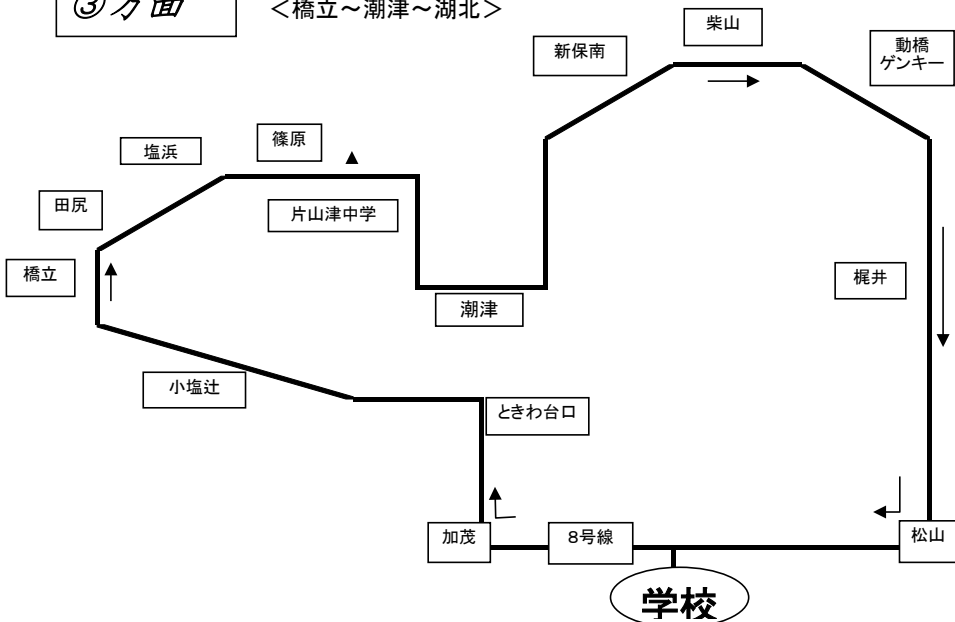

運行路線地図

①方面

<大聖寺～松が丘～片山津>

②方面

<山代～山中～別所>

③方面

<橋立～潮津～湖北>

④方面

<大実～三木～塩屋～大聖寺>