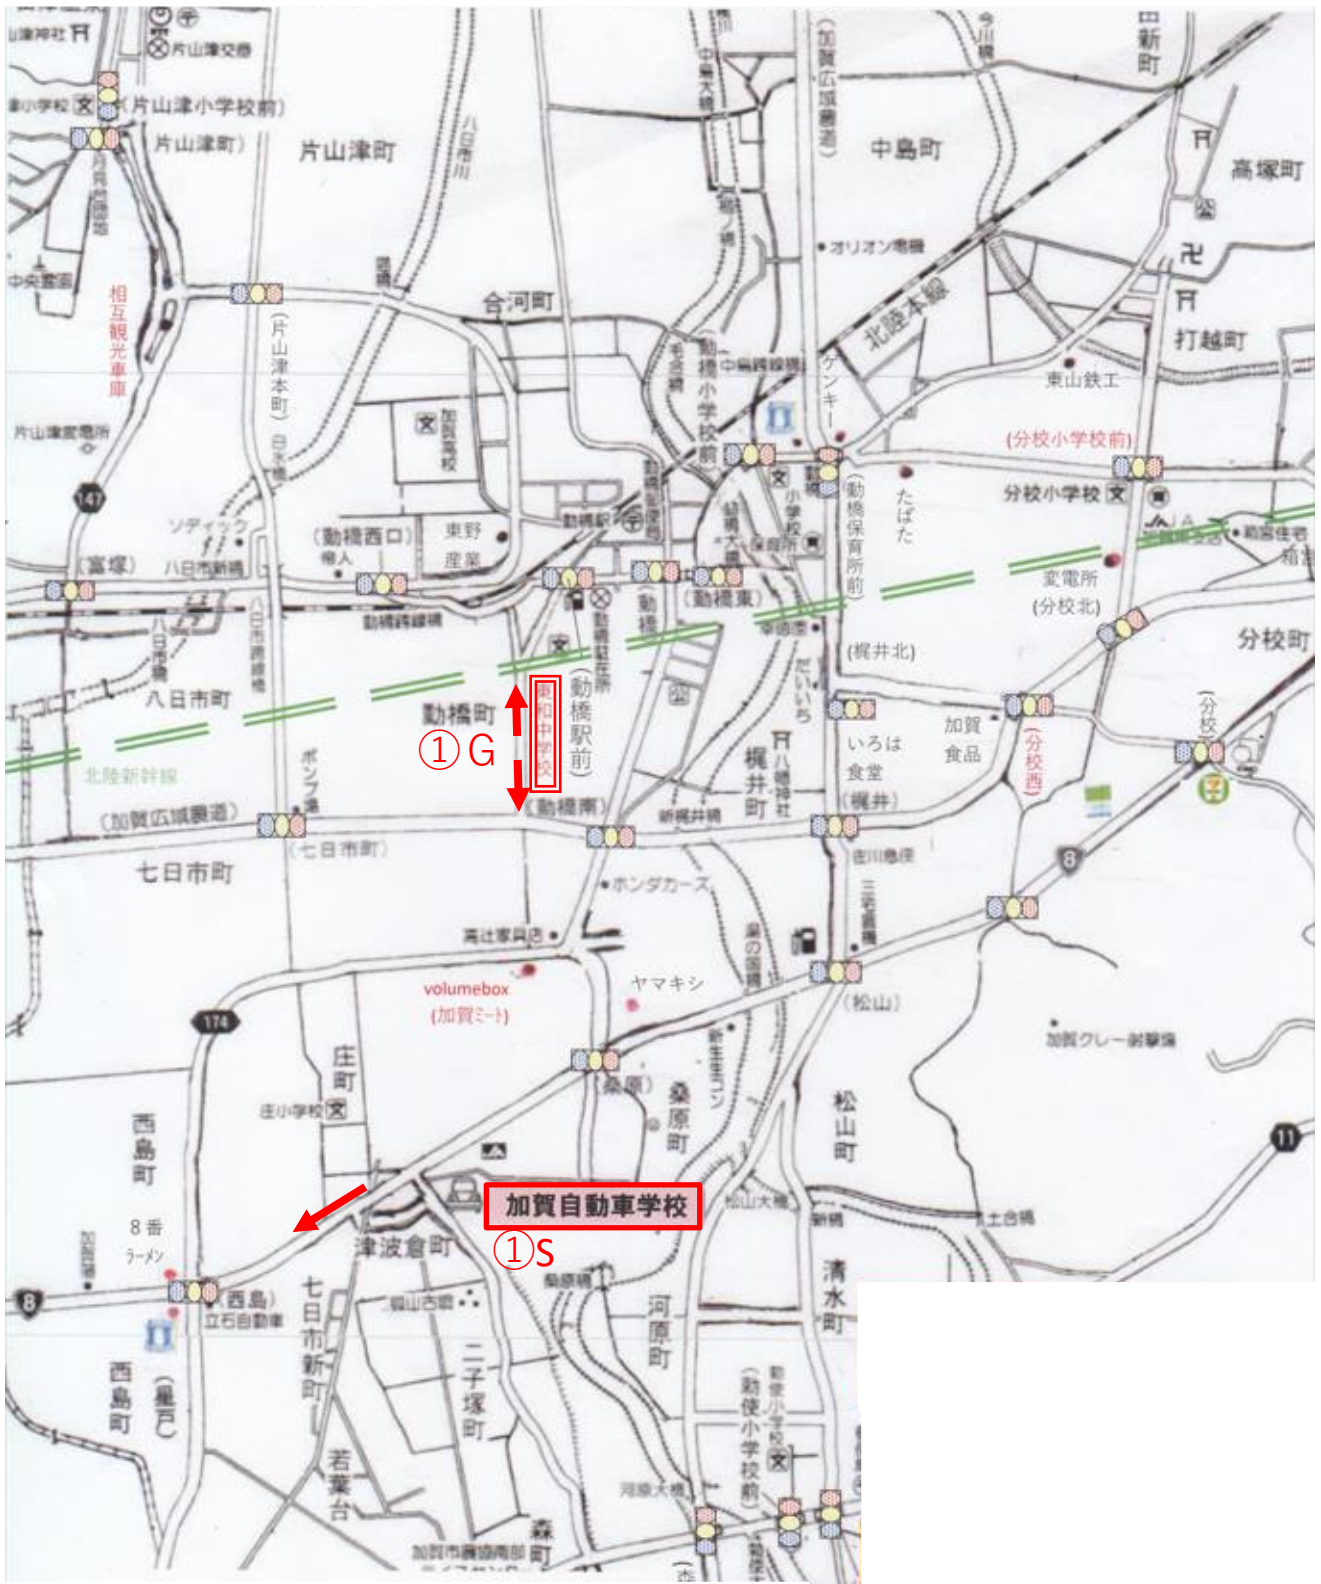

# 自主経路マップ①

①学校→東和中学校  
(停車方向はどちらでも可)①⑥

## 加賀自動車学校