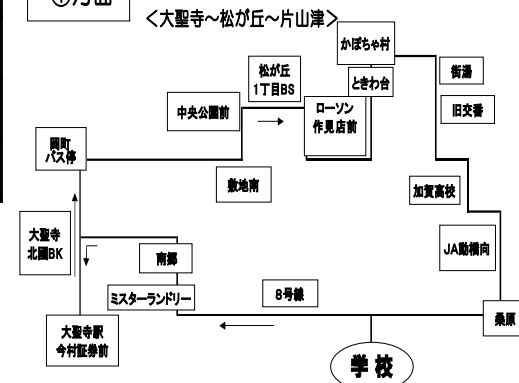

下校専用

利用上のお願い

○時刻表を目安に5分くらい前にお待ち下さい。（交通状況等で、時間が多少前後することもあります。）

○他の交通に迷惑とならない場所でお待ち下さい。

○バス路線沿いであればどこでも停まります。手を挙げて合図をしてください。

①方面

加賀自動車学校

加賀市津波倉町口53番地 TEL(0761)74-0310