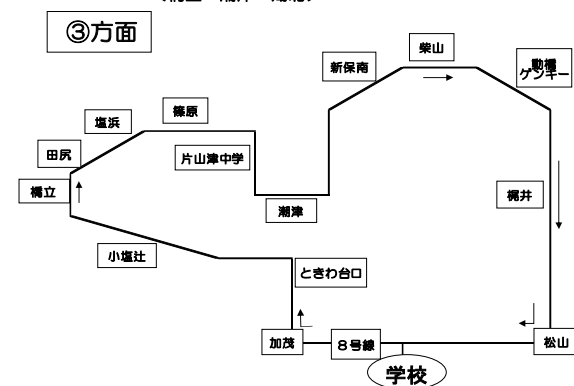

土曜日
※予約がないとバスは
運行しません

3番線（橋立・潮津・湖北）

R6年4月1日～

※日曜・祝祭日は運行しません。

学校発	9:00		11:00		12:55		14:50		16:50	
小塩辻	9:13		11:13		13:08		15:03		下校専用	
橋立	9:16		11:16		13:11		15:06			
田尻	9:19		11:19		13:14		15:09			
美岬	9:20		11:20		13:15		15:10			
塩浜	9:21		11:21		13:16		15:11			
篠原	9:22		11:22		13:17		15:12			
潮津	9:24		11:24		13:19		15:14			
一白	9:29		11:29		13:24		15:19			
新保	9:30		11:30		13:25		15:20			
柴山	9:31		11:31		13:26		15:21			
ゲンキー動橋	9:37		11:37		13:32		15:27			

利用上のお願い

○時刻表を目安に5分くらい前にお待ち下さい。（交通状況等で、時間が多少前後することもあります。）

○他の交通に迷惑とならない場所でお待ち下さい。

○バス路線沿いであればどこでも停まります。手を挙げて合図をしてください。

<橋立～潮津～湖北>

加賀自動車学校

加賀市津波倉町口53番地 TEL(0761)74-0310